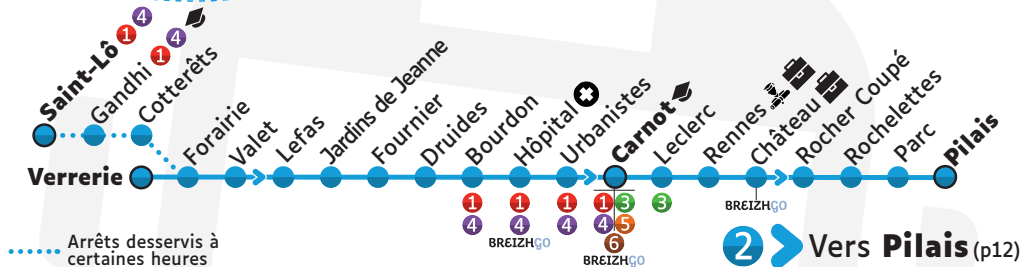

LIGNE 2 PÉRIODE SCOLAIRE — DU LUNDI AU VENDREDI (Après-midi)

LÉCOUSSE PILAIS >> VERRERIE / SAINT-LÔ

LÉCOUSSE	Pilais	14:06	15:06	16:06	16:49	17:22	17:49	18:17	18:47	19:16
	Parc BREIZHGO	14:08	15:08	16:08	16:51	17:24	17:51	18:19	18:49	19:18
Rochelettes	14:09	15:09	16:09	16:52	17:25	17:52	18:20	18:50	19:19	
FOUGÈRES	Rocher Coupé	14:10	15:10	16:10	16:53	17:26	17:53	18:21	18:51	19:20
	Château BREIZHGO	14:11	15:11	16:11	16:54	17:27	17:54	18:22	18:52	19:21
	Rennes	14:13	15:13	16:13	16:55	17:28	17:55	18:23	18:54	19:23
	Leclerc ③	14:14	15:14	16:14	16:56	17:29	17:56	18:24	18:55	19:24
	Carnot ①③④⑤⑥ RSL BREIZHGO	14:20	15:20	16:20	17:02	17:35	18:02	18:30	19:00	19:30
	Urbanistes ①④	14:21	15:21	16:21	17:03	17:36	18:03	18:31	19:01	19:31
	Hôpital ①④ BREIZHGO	14:22	15:22	16:22	17:04	17:37	18:04	18:32	19:02	19:32
	Bourdon ①④	14:23	15:23	16:23	17:05	17:38	18:05	18:33	19:03	19:33
	Druides ④	14:24	15:24	16:24	17:06	17:39	18:06	18:34	19:04	19:34
	Fournier	14:26	15:26	16:26	17:08	17:41	18:08	18:36	19:06	19:36
	Jardins de Jeanne	14:27	15:27	16:27	17:09	17:42	18:09	18:37	19:07	19:37
	Lefas	14:28	15:28	16:28	17:10	17:43	18:10	18:38	19:08	19:38
	Valet	14:30	15:30	16:30	17:12	17:45	18:12	18:40	19:10	19:40
	Forairie	14:31	15:31	16:31	17:13	17:46	18:13	18:41	19:11	19:41
	Gandhi ①④	-	-	-	-	-	-	-	-	-
	Verrerie	14:32	-	-	17:14	17:47	18:14	18:42	19:12	19:42
	Gorron ①④	14:33	15:32	16:32	-	-	-	-	-	-
Saint-Lô ①④	14:34	15:33	16:33	-	-	-	-	-	-	

Les horaires sont donnés à titre indicatif, ils varient en fonction des conditions de circulation.

LÉCOUSSE PILAIS >> VERRERIE / SAINT-LÔ

2

2 Vers **Verrerie / Saint-Lô** (p14)

LIGNE ② VACANCES SCOLAIRES ET SAMEDI