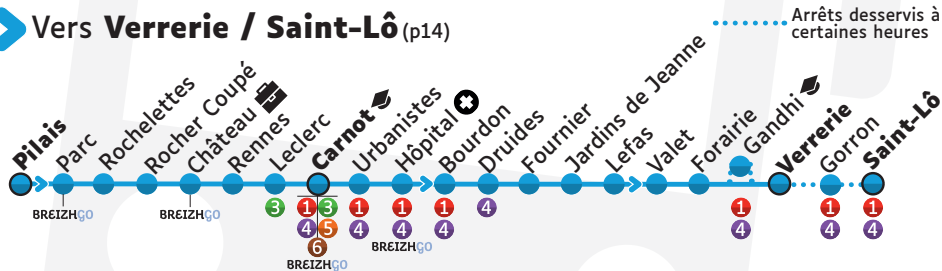

LIGNE 2 PÉRIODE SCOLAIRE — DU LUNDI AU VENDREDI (Après-midi)

LÉCOUSSE PILAIS >> VERRERIE / SAINT-LÔ

LÉCOUSSE	Pilais	14:06	15:06	16:06	16:49	17:22	17:49	18:17	18:47	19:16
	Parc BREIZHGO	14:08	15:08	16:08	16:51	17:24	17:51	18:19	18:49	19:18
Rochelettes	14:09	15:09	16:09	16:52	17:25	17:52	18:20	18:50	19:19	
FOUGÈRES	Rocher Coupé	14:10	15:10	16:10	16:53	17:26	17:53	18:21	18:51	19:20
	Château BREIZHGO	14:11	15:11	16:11	16:54	17:27	17:54	18:22	18:52	19:21
	Rennes	14:13	15:13	16:13	16:55	17:28	17:55	18:23	18:54	19:23
	Leclerc ③	14:14	15:14	16:14	16:56	17:29	17:56	18:24	18:55	19:24
	Carnot ①③④⑤⑥ RSL BREIZHGO	14:20	15:20	16:20	17:02	17:35	18:02	18:30	19:00	19:30
	Urbanistes ①④	14:21	15:21	16:21	17:03	17:36	18:03	18:31	19:01	19:31
	Hôpital ①④ BREIZHGO	14:22	15:22	16:22	17:04	17:37	18:04	18:32	19:02	19:32
	Bourdon ①④	14:23	15:23	16:23	17:05	17:38	18:05	18:33	19:03	19:33
	Druides ④	14:24	15:24	16:24	17:06	17:39	18:06	18:34	19:04	19:34
	Fournier	14:26	15:26	16:26	17:08	17:41	18:08	18:36	19:06	19:36
	Jardins de Jeanne	14:27	15:27	16:27	17:09	17:42	18:09	18:37	19:07	19:37
	Lefas	14:28	15:28	16:28	17:10	17:43	18:10	18:38	19:08	19:38
	Valet	14:30	15:30	16:30	17:12	17:45	18:12	18:40	19:10	19:40
	Forairie	14:31	15:31	16:31	17:13	17:46	18:13	18:41	19:11	19:41
	Gandhi ①④	-	-	-	-	-	-	-	-	-
	Verrerie	14:32	-	-	17:14	17:47	18:14	18:42	19:12	19:42
	Gorron ①④	14:33	15:32	16:32	-	-	-	-	-	-
Saint-Lô ①④	14:34	15:33	16:33	-	-	-	-	-	-	

Les horaires sont donnés à titre indicatif, ils varient en fonction des conditions de circulation.

LÉCOUSSE PILAIS >> VERRERIE / SAINT-LÔ

2

2 Vers **Verrerie / Saint-Lô** (p14)

LIGNE ② VACANCES SCOLAIRES ET SAMEDI