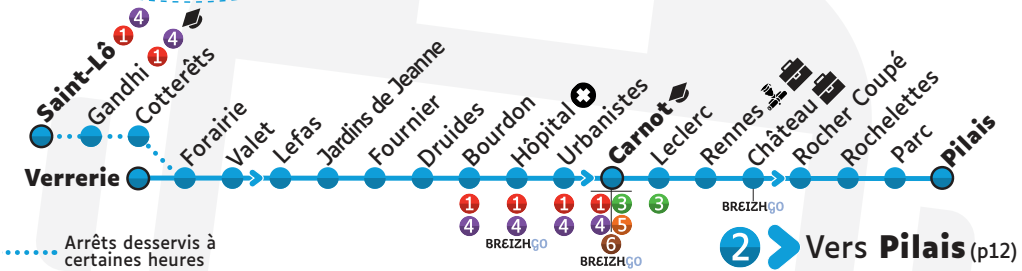

LÉCOUSSE PILAIS >> VERRERIE / SAINT-LÔ

2

2 > Vers **Verrerie / Saint-Lô** (p14)

Arrêts desservis à certaines heures

LIGNE 2 PÉRIODE SCOLAIRE — DU LUNDI AU VENDREDI (Matin)

VERRERIE / SAINT-LÔ >> LÉCOUSSE PILAIS

* voir arrêts suivants page 24, arrêt à Forum

LIGNE 2 PÉRIODE SCOLAIRE — DU LUNDI AU VENDREDI (Après-midi)

VERRERIE / SAINT-LÔ >> LÉCOUSSE PILAIS

FOUGÈRES	Saint-Lô 1 4	-	13:30	14:34	15:33	16:45	-	-	-	-	-
	Gandhi 1 4	-	13:31	14:35	15:34	16:46	-	-	-	-	-
	Cotterêts 1 4	-	13:32	14:36	15:35	16:47	-	-	-	-	-
	Verrerie	13:00	13:35	-	-	-	17:20	17:49	18:16	18:45	19:15
	Forairie	13:01	13:36	14:37	15:36	16:48	17:21	17:50	18:17	18:46	19:16
	Valet	13:02	13:37	14:38	15:37	16:49	17:22	17:51	18:18	18:47	19:17
	Lefas	13:03	13:38	14:39	15:38	16:50	17:23	17:52	18:19	18:48	19:18
	Jardins de Jeanne	13:04	13:39	14:40	15:39	16:51	17:24	17:53	18:20	18:49	19:19
	Fournier	13:05	13:40	14:41	15:40	16:52	17:25	17:54	18:21	18:50	19:20
	Druides 4	13:06	13:41	14:42	15:41	16:53	17:26	17:55	18:22	18:51	19:21
LÉCOUSSE	Bourdon 1 4	13:07	13:42	14:43	15:42	16:54	17:27	17:56	18:23	18:52	19:22
	Hôpital 1 4 BREIZHGO	13:08	13:43	14:44	15:43	16:55	17:28	17:57	18:24	18:53	19:23
	Urbanistes 1 4	13:09	13:44	14:45	15:44	16:56	17:29	17:58	18:25	18:54	19:24
	Carnot 1 3 4 5 6 RS BREIZHGO	13:15	13:50	14:50	15:50	17:02	17:35	18:02	18:30	19:00	19:30
	Leclerc 3	13:16	13:51	14:51	15:51	17:03	17:36	18:03	18:31	19:01	19:31
	Rennes	13:17	13:52	14:52	15:52	17:04	17:37	18:04	18:32	19:02	19:32
	Château BREIZHGO	13:18	13:53	14:53	15:53	17:05	17:38	18:05	18:33	19:03	19:33
	Rocher Coupé	13:20	13:55	14:55	15:55	17:06	17:40	18:07	18:35	19:05	19:35
	Rochelettes	13:21	13:56	14:56	15:56	17:07	17:41	18:08	18:36	19:06	19:36
	Parc BREIZHGO	13:22	13:57	14:57	15:57	17:09	17:42	18:09	18:37	19:07	19:37
Pilais	13:23	13:58	14:58	15:58	17:11	17:43	18:10	18:38	19:08	19:38	