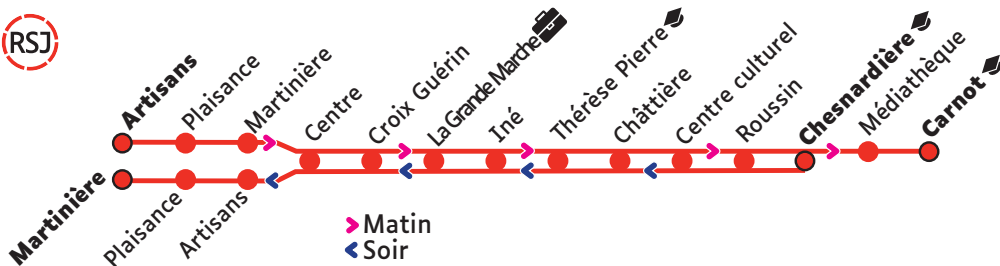

RSJ

RENFORT SPÉCIAL JAVENÉ

PÉRIODE SCOLAIRE

— DU LUNDI AU VENDREDI

RSJ

VERS CARNOT (Matin)

JAVENÉ	Artisans	07:25
	Plaisance	07:26
	Martinière	07:27
	Centre	07:28
	Croix Guérin	07:30
FOUGÈRES	La Grande Marche	07:32
	Iné	07:35
	Thérèse Pierre	07:37
	Châtière	07:38
	Centre culturel	07:39
	Roussin	07:40
	Chesnardière	07:41
	Médiathèque	07:43
	Carnot	07:45

VERS JAVENÉ PLAISANCE (Après-midi)

	m	LM-JV
FOUGÈRES	Chesnardière	12:15 16:43
	Roussin	12:16 16:45
	Centre culturel	12:17 16:46
	Châtière	12:18 16:47
	Thérèse Pierre	12:19 16:48
JAVENÉ	Iné	12:20 16:50
	La Grande Marche	12:23 16:54
	Croix Guérin	12:27 16:58
	Centre	12:28 17:00
	Artisans	12:29 17:01
	Plaisance	12:30 17:02
	Martinière	12:31 17:03

m : Mercredi / LM-JV : Lundi, Mardi, Jeudi et Vendredi