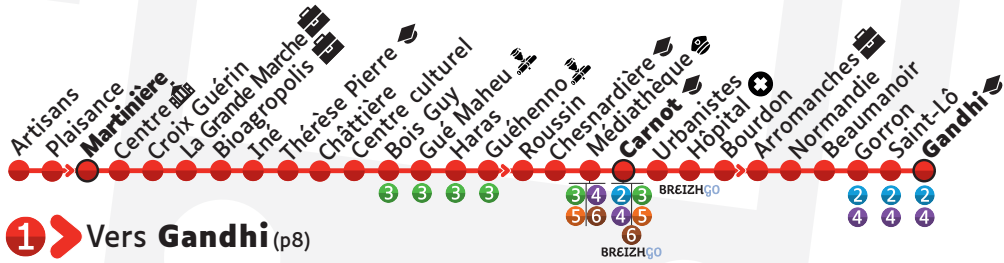

GANDHI >< JAVENÉ MARTINIÈRE

1