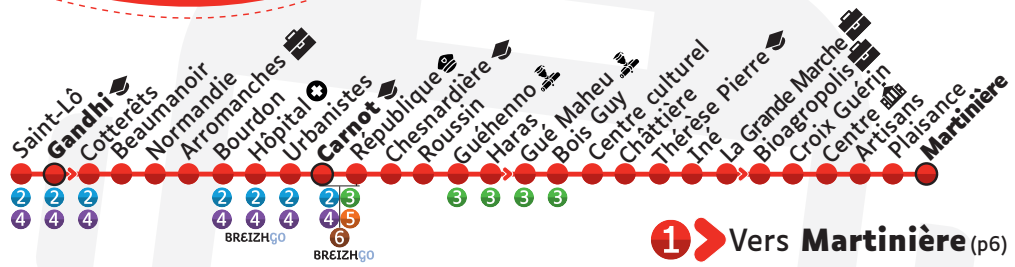

GANDHI >< JAVENÉ MARTINIÈRE

1