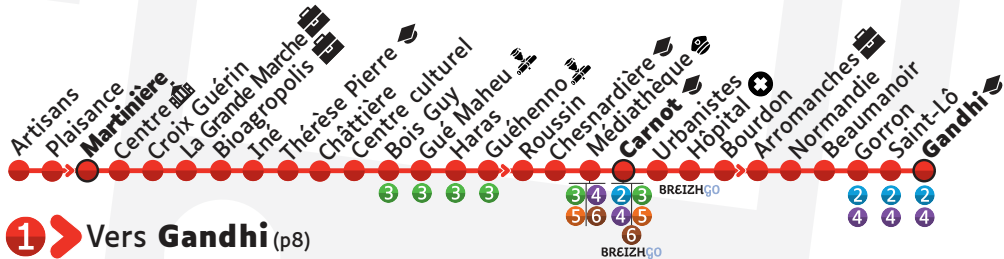

GANDHI >< JAVENÉ MARTINIÈRE

1

LIGNE 1 PÉRIODE SCOLAIRE — DU LUNDI AU VENDREDI (Matin)

GANDHI >> JAVENÉ MARTINIÈRE

FOUGÈRES	Saint-Lô 2 4	07:20	07:50	08:20	08:50	09:20	10:25	10:55	12:00	12:30	13:00
	Gandhi 2 4	07:21	07:51	08:21	08:51	09:21	10:26	10:56	12:01	12:31	13:01
	Cotterêts 2 4	07:22	07:52	08:22	08:52	09:22	10:27	10:57	12:02	12:32	13:02
	Beaumanoir	07:23	07:53	08:23	08:53	09:23	10:28	10:58	12:03	12:33	13:03
	Normandie	07:24	07:54	08:24	08:54	09:24	10:29	10:59	12:04	12:34	13:04
	Arromanches	07:25	07:55	08:25	08:55	09:25	10:30	11:00	12:05	12:35	13:05
	Bourdon 2 4	07:26	07:56	08:26	08:56	09:26	10:31	11:01	12:06	12:36	13:06
	Hôpital 2 4 BREIZHqo	07:27	07:57	08:27	08:57	09:27	10:32	11:02	12:07	12:37	13:07
	Urbanistes 2 4	07:28	07:58	08:28	08:58	09:28	10:33	11:03	12:08	12:38	13:08
	Carnot 2 3 4 5 6 RSL RSL BREIZHqo	07:35	08:05	08:35	09:05	09:35	10:40	11:10	12:15	12:45	13:15
	République 3 4 5 6 RSL	07:37	08:07	08:37	09:07	09:37	10:42	11:12	12:17	12:47	13:17
	Chesnardière RSL RSL	07:38	08:08	08:38	09:08	09:38	10:43	11:13	12:18	12:48	13:18
	Roussin RSL RSL	07:39	08:09	08:39	09:09	09:39	10:44	11:14	12:19	12:49	13:19
	Guéhenno 3 RSL	07:40	08:10	08:40	09:10	09:40	10:45	11:15	12:20	12:50	13:20
	Haras 3 RSL	07:41	08:11	08:41	09:11	09:41	10:46	11:16	12:21	12:51	13:21
	Gué Maheu 3 RSL	07:42	08:12	08:42	09:12	09:42	10:47	11:17	12:22	12:52	13:22
Bois Guy 3	07:42	08:12	08:42	09:12	09:42	10:47	11:17	12:22	12:52	13:22	
Centre culturel RSL RSL	07:43	08:13	08:43	09:13	09:43	10:48	11:18	12:23	12:53	13:23	
Châtetière RSL RSL	07:44	08:14	08:44	09:14	09:44	10:49	11:19	12:24	12:54	13:24	
Thérèse Pierre RSL RSL	07:45	08:15	08:45	09:15	09:45	10:50	11:20	12:25	12:55	13:25	
Iné RSL RSL	07:46	08:16	08:46	09:16	09:46	10:51	11:21	12:26	12:56	13:26	
JAVENÉ	La Grande Marche RSL	07:49	08:19	08:49	09:19	09:49	10:54	11:24	12:29	12:59	13:29
	Bioagropolis RSL	07:50	08:20	08:50	09:20	09:50	10:55	11:25	12:30	13:00	13:30
	Croix Guérin RSL	07:52	08:22	08:52	09:22	09:52	10:57	11:27	12:32	13:02	13:32
	Centre RSL	07:54	08:24	08:54	09:24	09:54	10:59	11:29	12:34	13:04	13:34
	Artisans RSL	07:56	08:26	08:56	09:26	09:56	11:01	11:31	12:36	13:06	13:36
	Plaisance RSL	07:57	08:27	08:57	09:27	09:57	11:02	11:32	12:37	13:07	13:37
Martinière RSL	07:58	08:28	08:58	09:28	09:58	11:03	11:33	12:38	13:08	13:38	