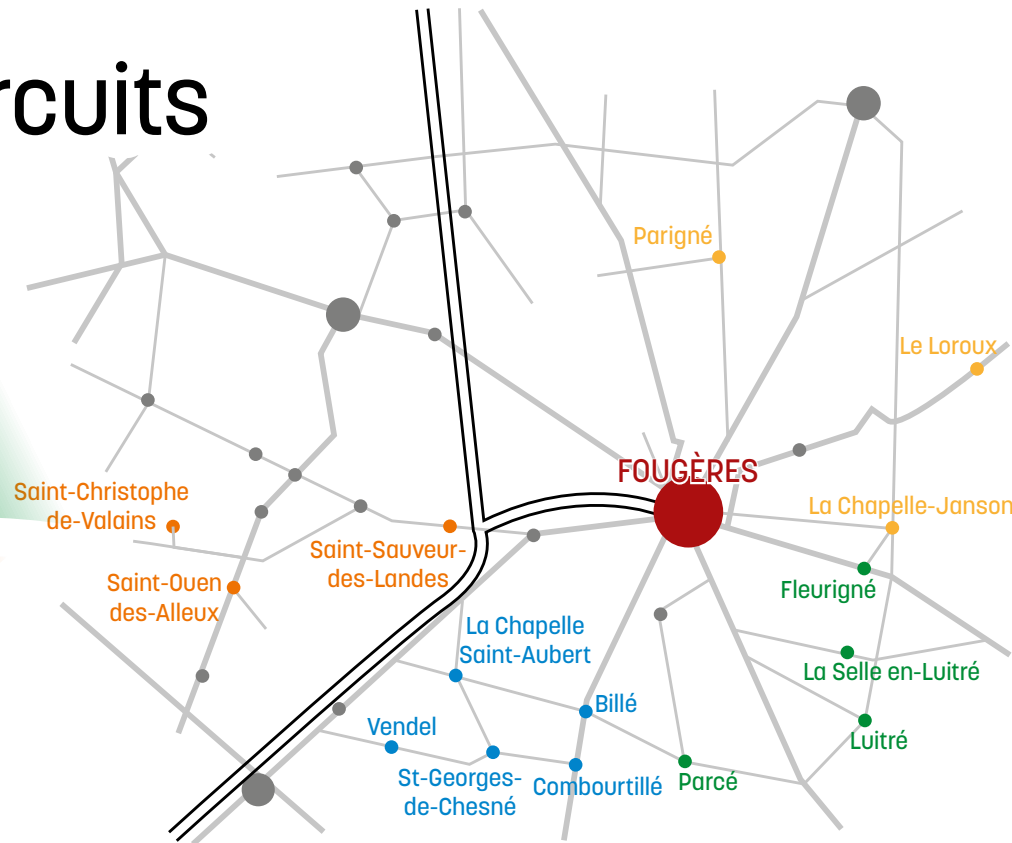

> **BOUTIQUE SURF**

Gare routière de Fougères

6 rue des Frères Deveria

Ne pas jeter sur la voie publique - Crédits Photos : Fougères Agglo - Freepik / Création et Impression : Arc en Ciel Imprimeurs : 02 99 94 25 26

## NAVETTES CENTRE BOURG GARE ROUTIÈRE DE FOUGÈRES

1 aller-retour l'après-midi  
le mercredi et le samedi  
Tout public - Gratuit

# 4 Circuits

Repérez les communes sur la carte ci-contre, votre couleur de circuit et les horaires sont ci-dessous.

### CIRCUIT ORANGE

13:45	St-Christophe de Valains	18:35
	Place du tailleur	
13:50	St-Ouen des Alleux	18:30
	Place de l'église	
14:00	St-Sauveur des Landes	18:20
	Allée du Douët	
14:20	Fougères	18:00
	Gare routière	